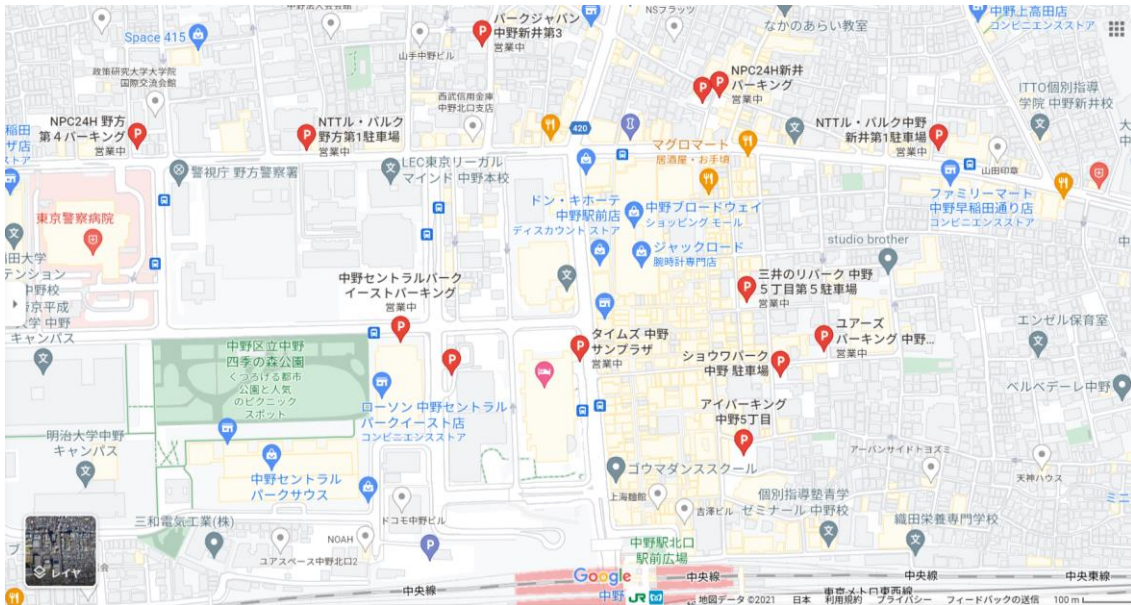

中野ブロードウェイ周辺 駐車場情報

※サンクオーレタワー駐車場、その他商業施設駐車場は除く

(2021年9月9日当時) / 当店調べ

【カラーリングマーク】

安い / 中野ブロードウェイに近い / 通り沿いで分かりやすい / 収容台数が多い

・タイムズ中野サンプラザ

近 収 分

<https://times-info.net/P13-tokyo/C114/park-detail-BUK0025981/>

<https://www.npc-npc.co.jp/parking/prefecture-13/city-673/parking-684/>

収容台数】 23 台

最大料金】 24 時間毎 1800 円

通常料金】 **30 分/200 円**

中野ブロードウェイへの所要時間】 徒歩 5 分

・三井のリパーク中野 4 丁目 **分**

https://www.repark.jp/parking_user/time/result/detail/?park=REP0010414&utm_source=google&utm_medium=map&utm_campaign=map